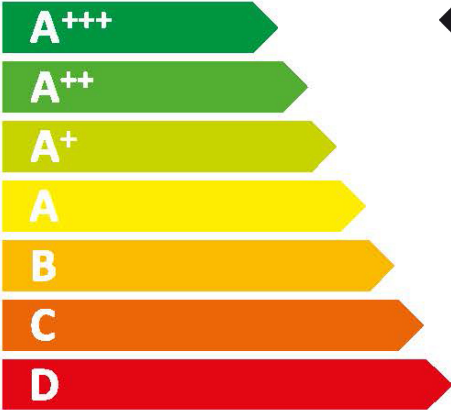

ENERG
енергия · ενεργεια

SIEMENS

KD33EAI40

A+++

ENERGIA · ЕНЕРГИЯ
ΕΝΕΡΓΕΙΑ · ENERGIJA
ENERGY · ENERGIE · ENERGI

139
kWh/annum

226 L

67 L